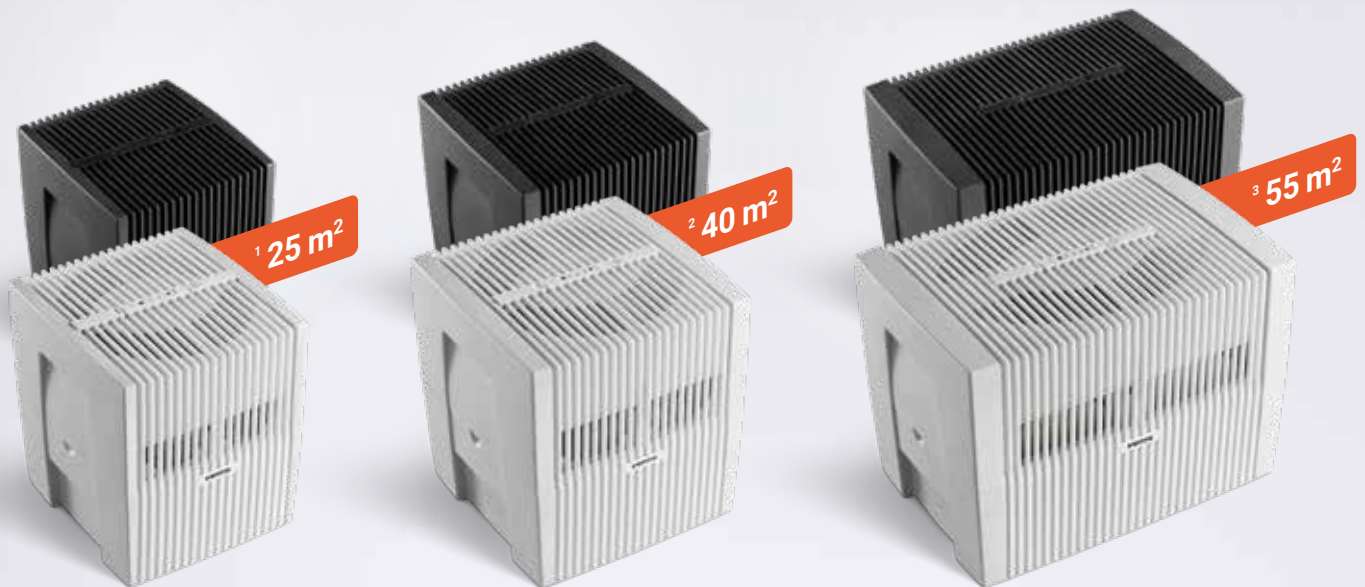

IHRE VORTEILE AUF EINEN BLICK

- Gesunde Luftfeuchtigkeit für optimale 40–60 %
- Hygienische Kaltverdunstung ohne Befeuchtermatten oder Filter
- Nutzung mit Leitungswasser
- Reduzierung von Pollen und Hausstaubpartikeln
- Natürliche Reduzierung von Schadstoffen in der Luft bei einer Raumluftfeuchte von 40–60 %
- Langlebig und sehr wartungsarm
- Flüsterleiser Betrieb

Original Luftbefeuchter LW15

¹Für kleine Räume bis 25 m²,
wie z. B. Kinderzimmer.

Original Luftbefeuchter LW25

²Für mittlere Räume bis 40 m²,
wie z. B. Wohnzimmer.

Original Luftbefeuchter LW45

³Für größere Räume bis 55 m²,
wie z. B. offene Wohnbereiche.