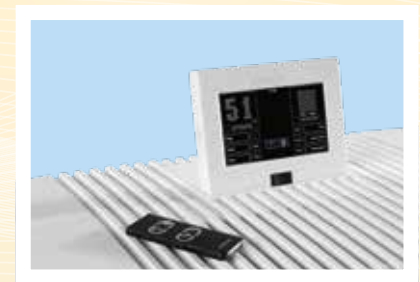

Neben der Bedienung am übersichtlichen Touchdisplay kann das Gerät auch per Fernbedienung gesteuert werden. Ideal geeignet für moderne Wohn- und Büroarchitektur bis zu 75 m².

VORTEILE

- HEPA Feinstaubfilter mit H13 Filtermedium
- Grobstaubfilter für Partikel bis 10 µm verlängern die Lebensdauer der HEPA Feinstaubfilter
- Lange Filterlebensdauer (12 Monate)
- Professioneller PM2.5 Partikelsensor für Echtzeit-Luftqualitätsanzeige
- Sehr leiser Betrieb
- Niedriger Stromverbrauch
- Automatik-, Turbo-, Sleepmodus
- Komfortable Steuerung über die Fernbedienung
- Luftqualitätsanzeige in 4 Farb-abstufungen

Raumgrösse
75 m²

99,95 % Luftreinigung
bis 0,1-µm-Partikel

Interaktives
Touchdisplay

H13 Filtermedium

Fernbedienung

HEPA Feinstaubfilter

Die HEPA Feinstaubfilter filtern mit ihrer sehr hohen mechanischen Festigkeit Aerosole, Viren, Bakterien und Allergene bis hin zu gesundheitsgefährdendem Feinstaub (PM1) – und das bis zu 99,95 % der Partikel bis zu einer Grösse von 0,1 Mikrometer. Die Grobstaubfilter filtern unter anderem Luftpartikel wie Hausstaub und Tierhaare aus der Luft und erhöhen so die Wirksamkeit und Nutzungsdauer der beiden Feinstaubfilter. Sie sind je nach Bedarf einfach abwaschbar und müssen nicht ersetzt oder nachgekauft werden.

Höchste Reinigungseffizienz

Professioneller PM2.5 Sensor misst, überwacht und kontrolliert die Luftqualität und passt die Reinigungsleistung automatisch auf Schadstoffbelastungen & Allergene an.

Interaktives Touchdisplay

Das moderne und übersichtliche interaktive Touchdisplay zeigt deutlich die Temperatur, Luftfeuchtigkeit und Luftqualität in 4 Farb-abstufungen an. Fünf Leistungsstufen und die Boost-Funktion ermöglichen die schnellere Luftreinigung. Der Sleep-Modus, Automatikmodus oder die Kindersicherung sind per Fingertipp aktiviert. Die Hinweismeldung zum Filterwechsel auf dem Display macht den LP60 Ultra besonders benutzerfreundlich.